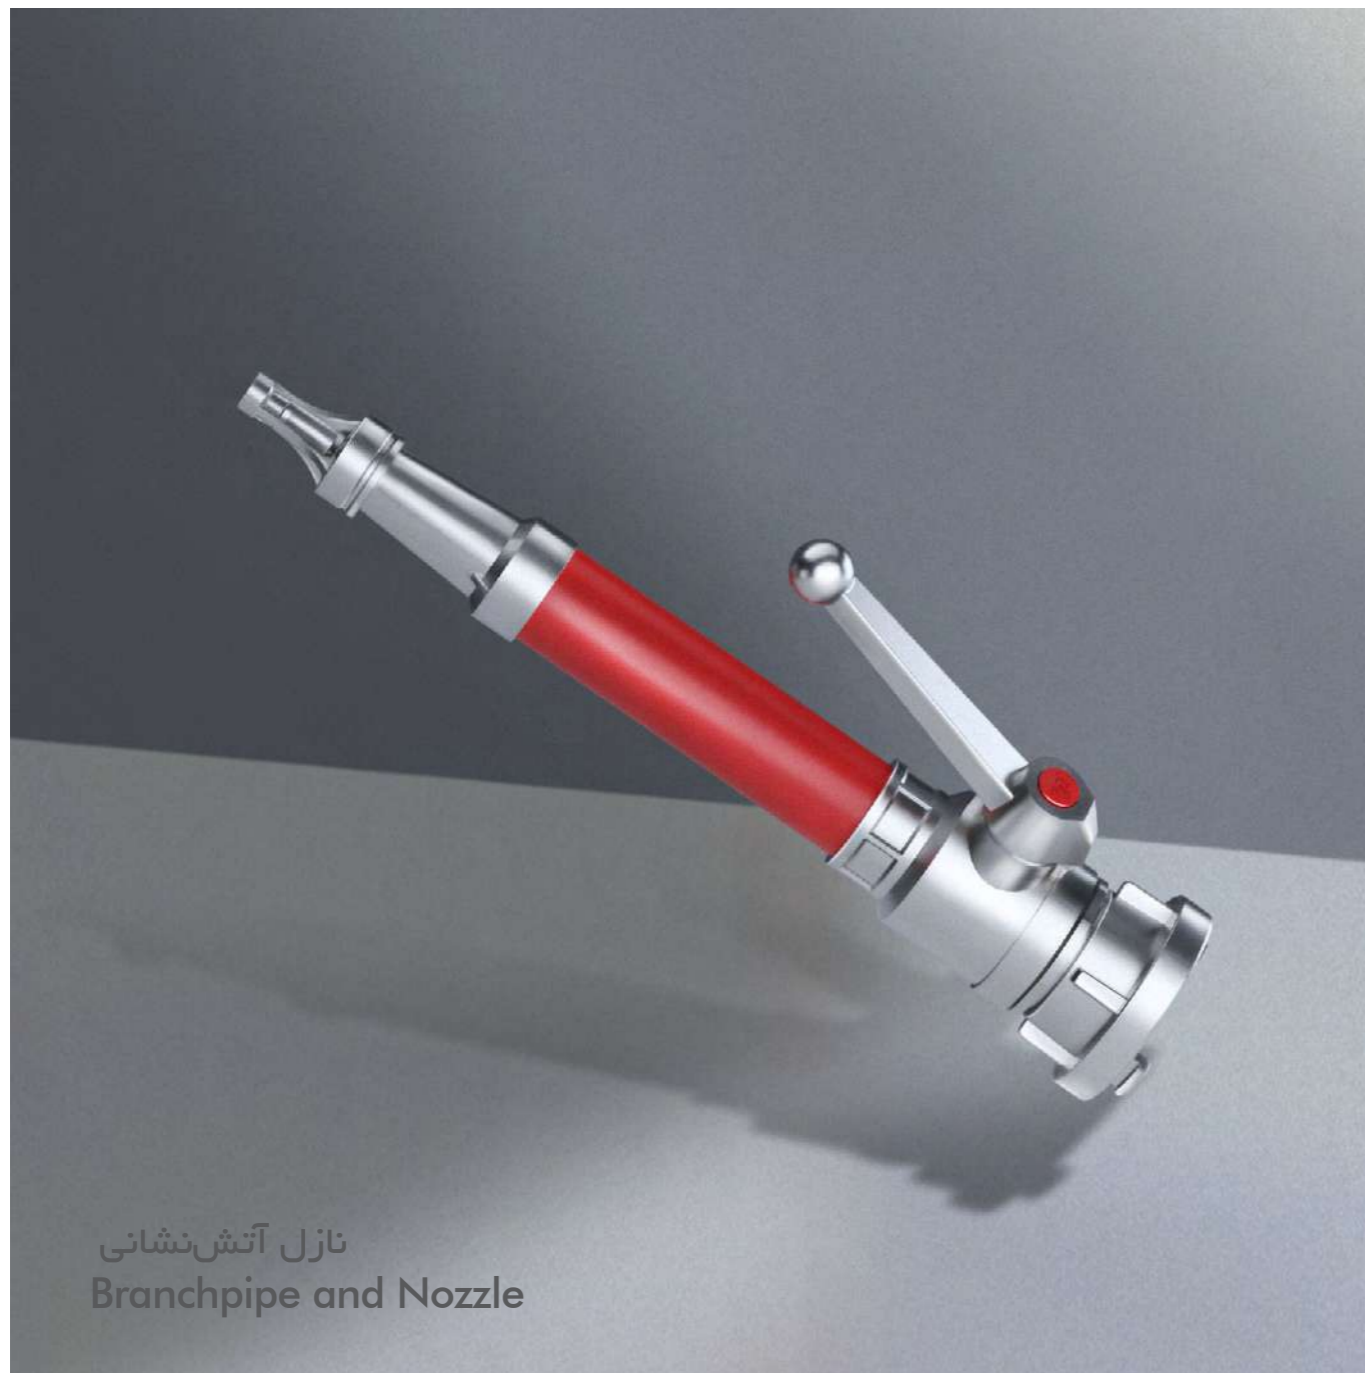

تبدیل STORZ

آچار چند منظوره کوپلینگ و شیر ایستاده

بست تخصصی کوپلینگ

اتصالات در سایزهای
۴ و ۳، ۲/۵، ۲، ۱/۵، ۱

6 Kg BC

12 Kg BC

6 Kg ABC

12 Kg ABC